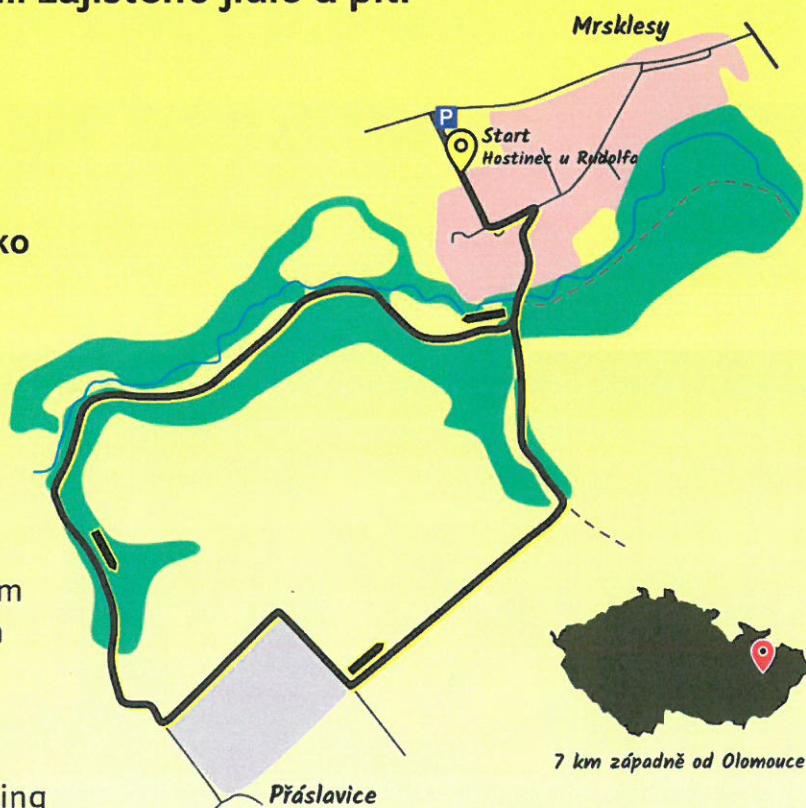

Časový harmonogram

7:45 – 9:15 – Prezence

9:15 – Rozcvička

9:45 – Start dětské závody na 4 km
(dohromady běh i NW)

10:00 – Start Nordic Walking na 13 km

10:10 – Start Nordic Walking na 7 km

10:20 – Start běhu na 13 km

10:30 – Start běhu na 7 km

12:30 – Vyhlášení vítězů běhu

13:00 – Vyhlášení vítězů Nordic Walking