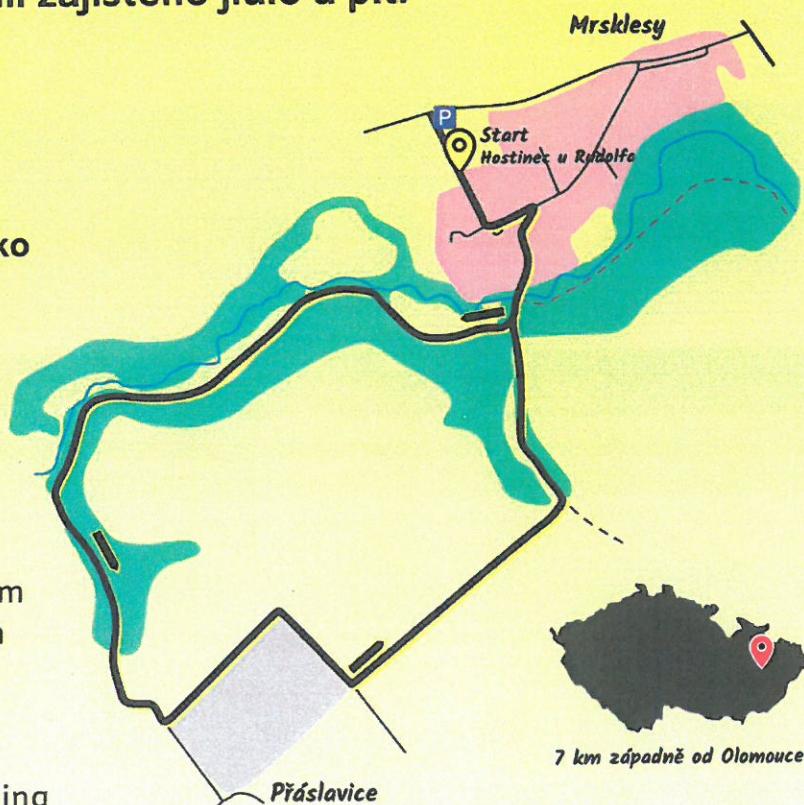

Časový harmonogram

7:45 – 9:15 – Prezence

9:15 – Rozcvička

9:45 – Start dětské závody na 4 km
(dohromady běh i NW)

10:00 – Start Nordic Walking na 13 km

10:10 – Start Nordic Walking na 7 km

10:20 – Start běhu na 13 km

10:30 – Start běhu na 7 km

12:30 – Vyhlášení vítězů běhu

13:00 – Vyhlášení vítězů Nordic Walking